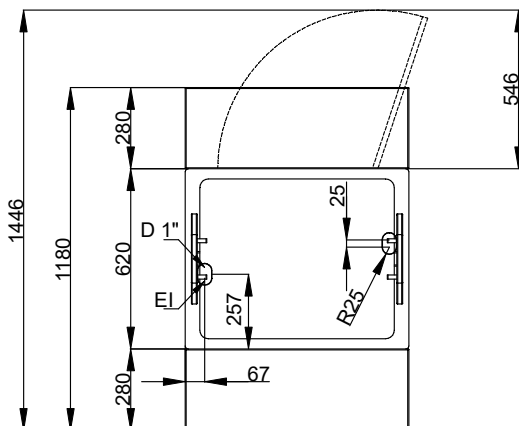

Avant

Côté

D = Vidange
 EI = Connexion électrique

Dessus

Électrique

Voltage :
322066 (F14C2KW02S) 220-240 V/1N ph/50 Hz
 Puissance de raccordement 0.49 kW

Eau

Dimension évacuation d'eau 3/4"

Informations générales

Nb de portes : 1
 Largeur extérieure 770 mm
 Profondeur extérieure 1180 mm
 Hauteur extérieure 1154 mm
 Poids net : 102.5 kg
 Hauteur brute : 1184 mm
 Largeur brute : 810 mm
 Profondeur brute : 899 mm
 Volume brut : 0.86 m³
 Température dessus : -10 / 0 °C
 Température dessous : -10 / 0 °C