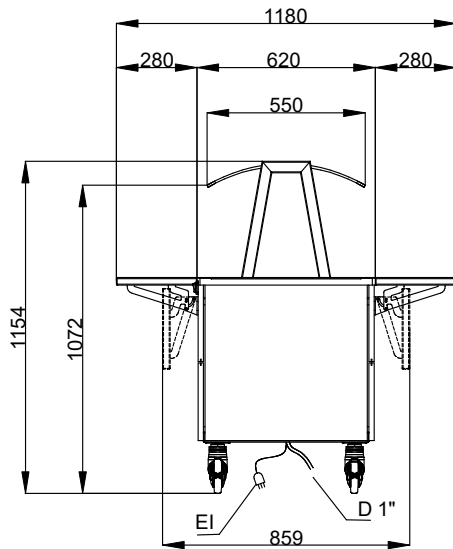

Avant

Côté

D = Vidange
 EI = Connexion électrique

Dessus

Électrique

Voltage :
322066 (F14C2KW02S) 220-240 V/1N ph/50 Hz
 Puissance de raccordement 0.49 kW

Eau

Dimension évacuation d'eau 3/4"

Informations générales

Nb de portes : 1
 Largeur extérieure 770 mm
 Profondeur extérieure 1180 mm
 Hauteur extérieure 1154 mm
 Poids net : 102.5 kg
 Hauteur brute : 1184 mm
 Largeur brute : 810 mm
 Profondeur brute : 899 mm
 Volume brut : 0.86 m³
 Température dessus : -10 / 0 °C
 Température dessous : -10 / 0 °C